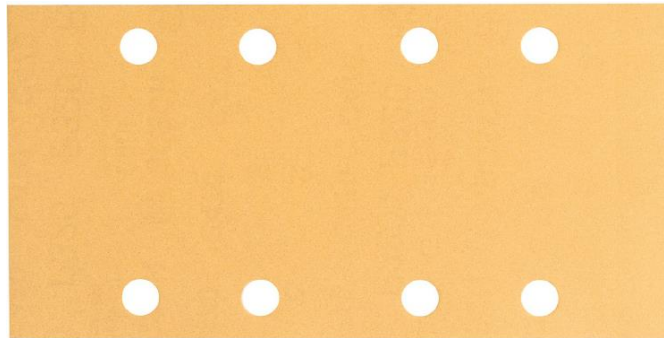

Шкурка Bosch за виброшлайф правоъгълна с 8 отвора

133x80 мм, P120, C470

Технически характеристики:

C470 BEST FOR WOOD AND PAINT ЗА ВИБРОШЛАЙФИ

Размери, мм: 133x80 мм

Едрина на зърното: P120

Дължина, мм: 133 мм

Широчина, мм: 80 мм

Клас на шкурката: фина (100-120)

Брой на отворите на шкурката: 8

Структура на абразива: отворена

Вид на абразивния материал: алуминиев оксид

Вид на обработваемия материал: боя,грунд,дърво,кит,лак

Код на производител : 2 608 607 232

BarCode: 3165140247696

Материали

Шкурка Bosch C470 има изключителна скорост на отстраняване на материала. Повърхността с електростатично отворено покритие осигурява равномерно, контролирано, постоянно премахване на праха. Покритието от калциев стеарат намалява задръстването. Продуктът е изработен от С-/В-хартия, покрита със здрав, полуронлив алуминиев оксид за постоянно качество. Бързата смяна и лесната работа са възможни благодарение на системата за закрепване тип велкро. Съвместима с ексцентършлайфи. Закрепва се със система тип велкро.